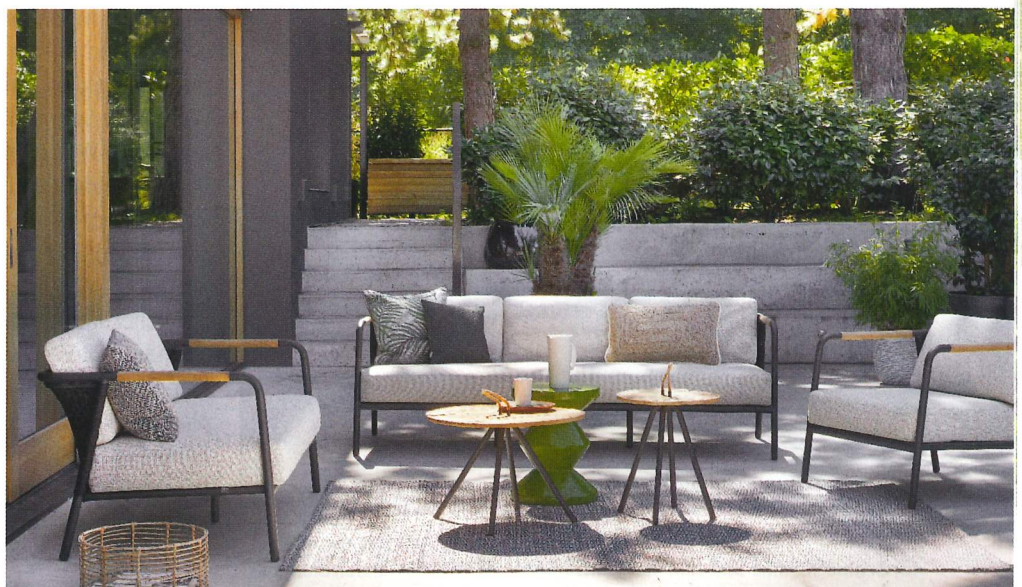

## Armlehnen aus Teakholz

Die intelligenten Linien lassen das Elle Belt Lounge-Set von Apple Bee schlank aussehen und bieten dennoch eine Fülle von Sitzgelegenheiten.

### Natürliches Teakholz

Der runde mattschwarze Aluminiumrohrrahmen ist mit einer Armlehne aus natürlichem Teakholz versehen. Die Rückenlehne verfügt über eine solide geflochtene schwarze Lehne, die das Rückenkissen an den Ecken umfasst.

Dieses Loungeset besteht aus einem Loungeessel, einem Zwei-Sitzer-Sofa, einem Drei-Sitzer-Sofa und zwei Couchtischen. Die Couchtische haben eine mattschwarze Aluminiumbasis und eine Teakholzplatte mit einem Seilgriff. ■