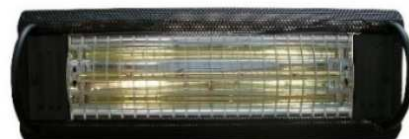

TERM2000 CVH IP20

Bestellnr./ Order No	Alias Nr.	EAN	Power in Watt	Farbe/Color	UVP netto/ RRP net	19% MwSt./ VAT	UVP brutto/ RRP brutto
382236	RCAC020VH-1	4260051482293	2000	Schwarz/black	335,29 €	63,71 €	399,00 €

TERM Ersatzteile / Spare parts

Heizröhren / Lamps

Bestellnr./ Order No	Alias Nr.	EAN	Power in Watt	Passend für/ relates to	UVP netto/ RRP net	19% MwSt./ VAT	UVP brutto/ RRP brutto
Für/for TERM IP65/67							
381504	ULG1001V	4260051485508	1000	TERM ULG IP65/67, 1000W	142,02 €	26,98 €	169,00 €
381505	ULG1500V	4260051485430	1500	TERM ULG IP65/67, 1500W	142,02 €	26,98 €	169,00 €
381506	ULG1650V	4260051484105	1650	TERM ULG IP65/67, 1650W	142,02 €	26,98 €	169,00 €
381507	ULG2001V	4260051484112	2000	TERM ULG IP65/67, 2000W	158,82 €	30,18 €	189,00 €
Für/for TERM IP44							
381508	ULGS1024V	4260051485454	1000	TERM SHORT ULG IP24/44, 1000W	125,21 €	23,79 €	149,00 €
381509	ULGS1524V	4260051484129	1500	TERM SHORT ULG IP24/44, 1500W	125,21 €	23,79 €	149,00 €
Für/for TERM CVH IP20							
381503	LG2000V	4260051486055	2000	TERM CVH IP20 2000W	116,81 €	22,19 €	139,00 €